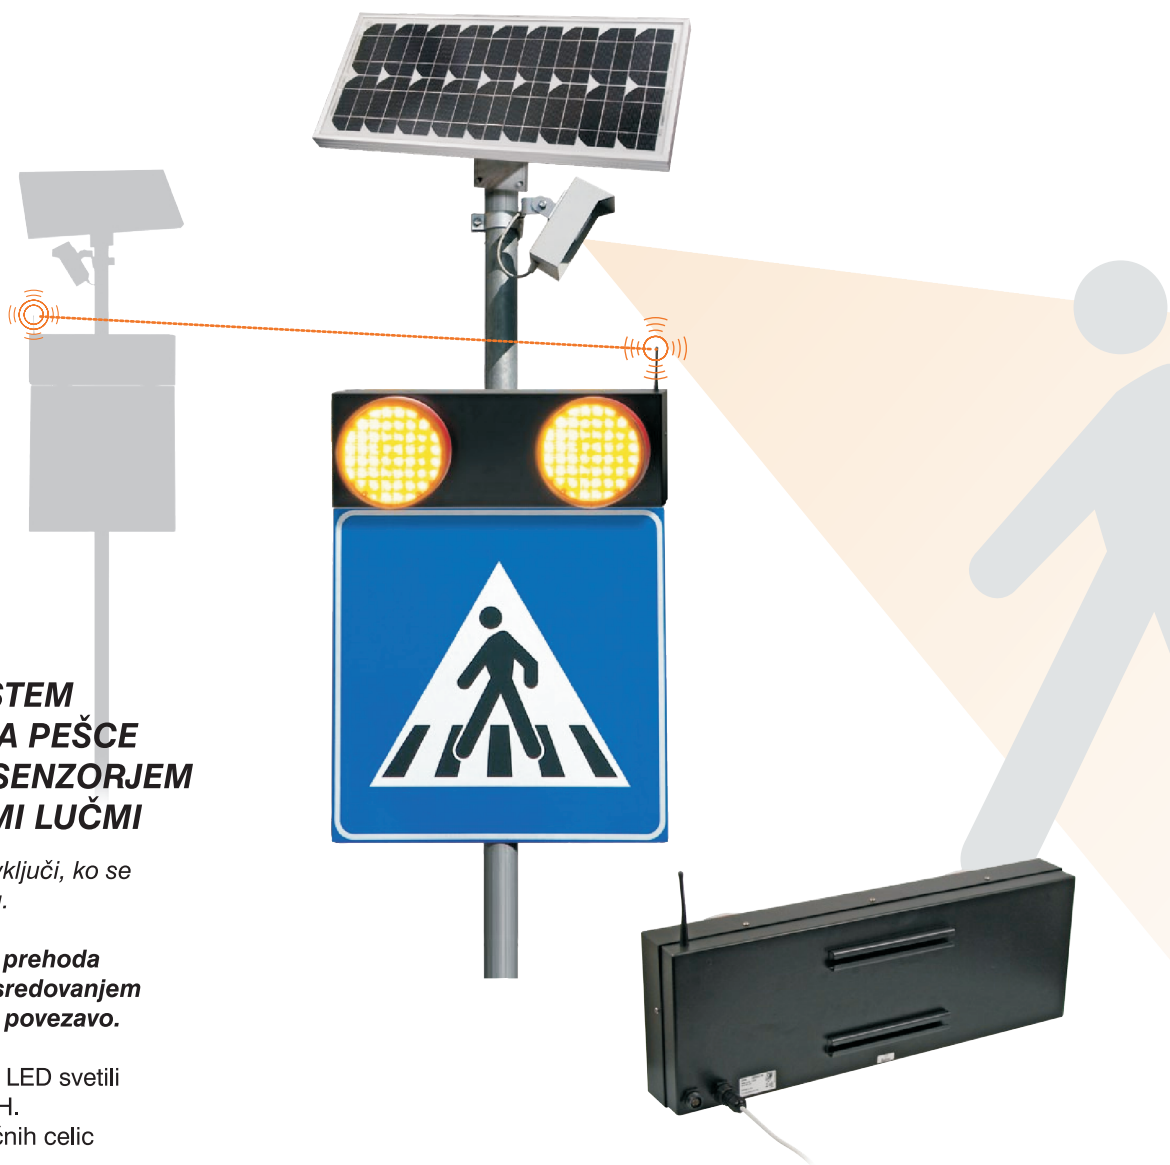

PRIKAZOVALNIK PREHODA ZA PEŠCE

VARNOSTNI SISTEM ZA PREHODE ZA PEŠCE Z RADARSKIM SENZORJEM IN UTRIPAJOČMI LUČMI

Sistem se samodejno vključi, ko se pešec približa prehodu.

*Luči na obeh straneh prehoda
pričnejo utripati s posredovanjem
naprave za brezžično povezavo.*

- sistem je opremljen z LED svetili Basic 200 razreda L8H.
- napajanje preko sončnih celic (20 ali 50 W)